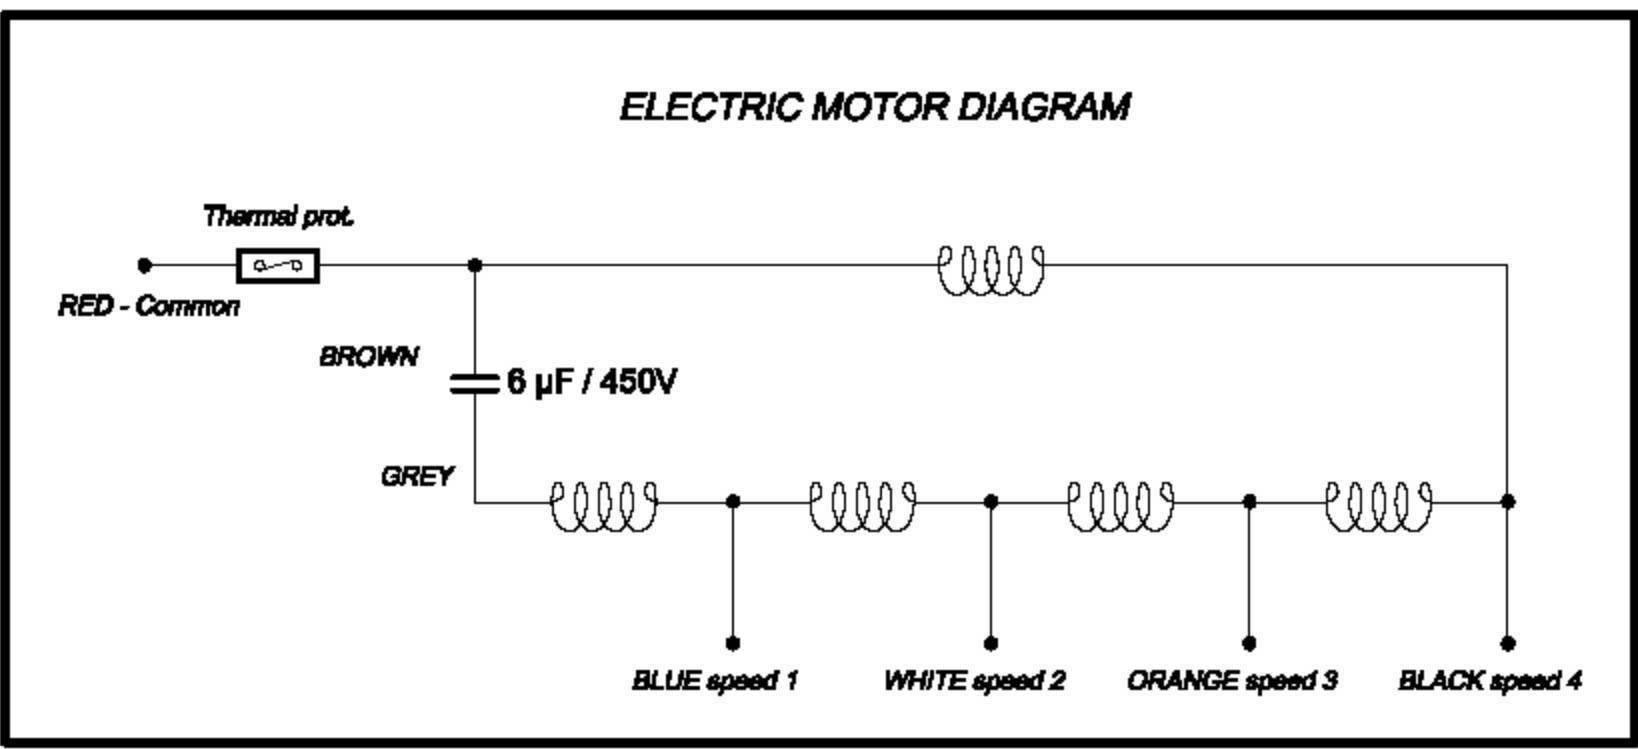

1 2 3 4
100mm.

<p>Küppersbusch FÜR KÜCHEN MIT STIL</p>	Modell-Nr.: KD 9550.0 - KD 12550.0GE	Ersatz für 5000384R1
	Schaltbild-Nr.: 5650300R0	Blatt 1 Datum 15.02.2013 von 1 Btl.