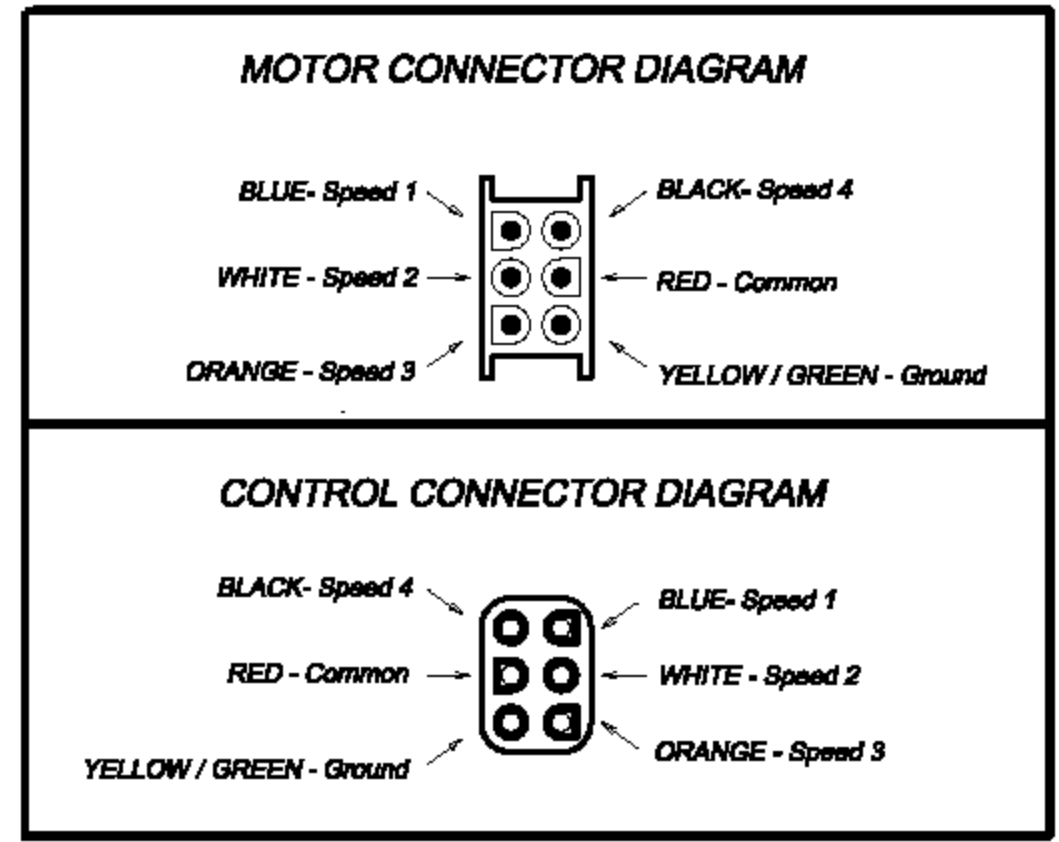

1 2 3 4
100mm.

<p>Küppersbusch FÜR KÜCHEN MIT STIL</p>	Modell-Nr.: KD 9550.0 - KD 12550.0GE	Ersatz für 5000384R1
	Schaltbild-Nr.: 5650300R0	Blatt 1 Datum 15.02.2013 von 1 Btl.