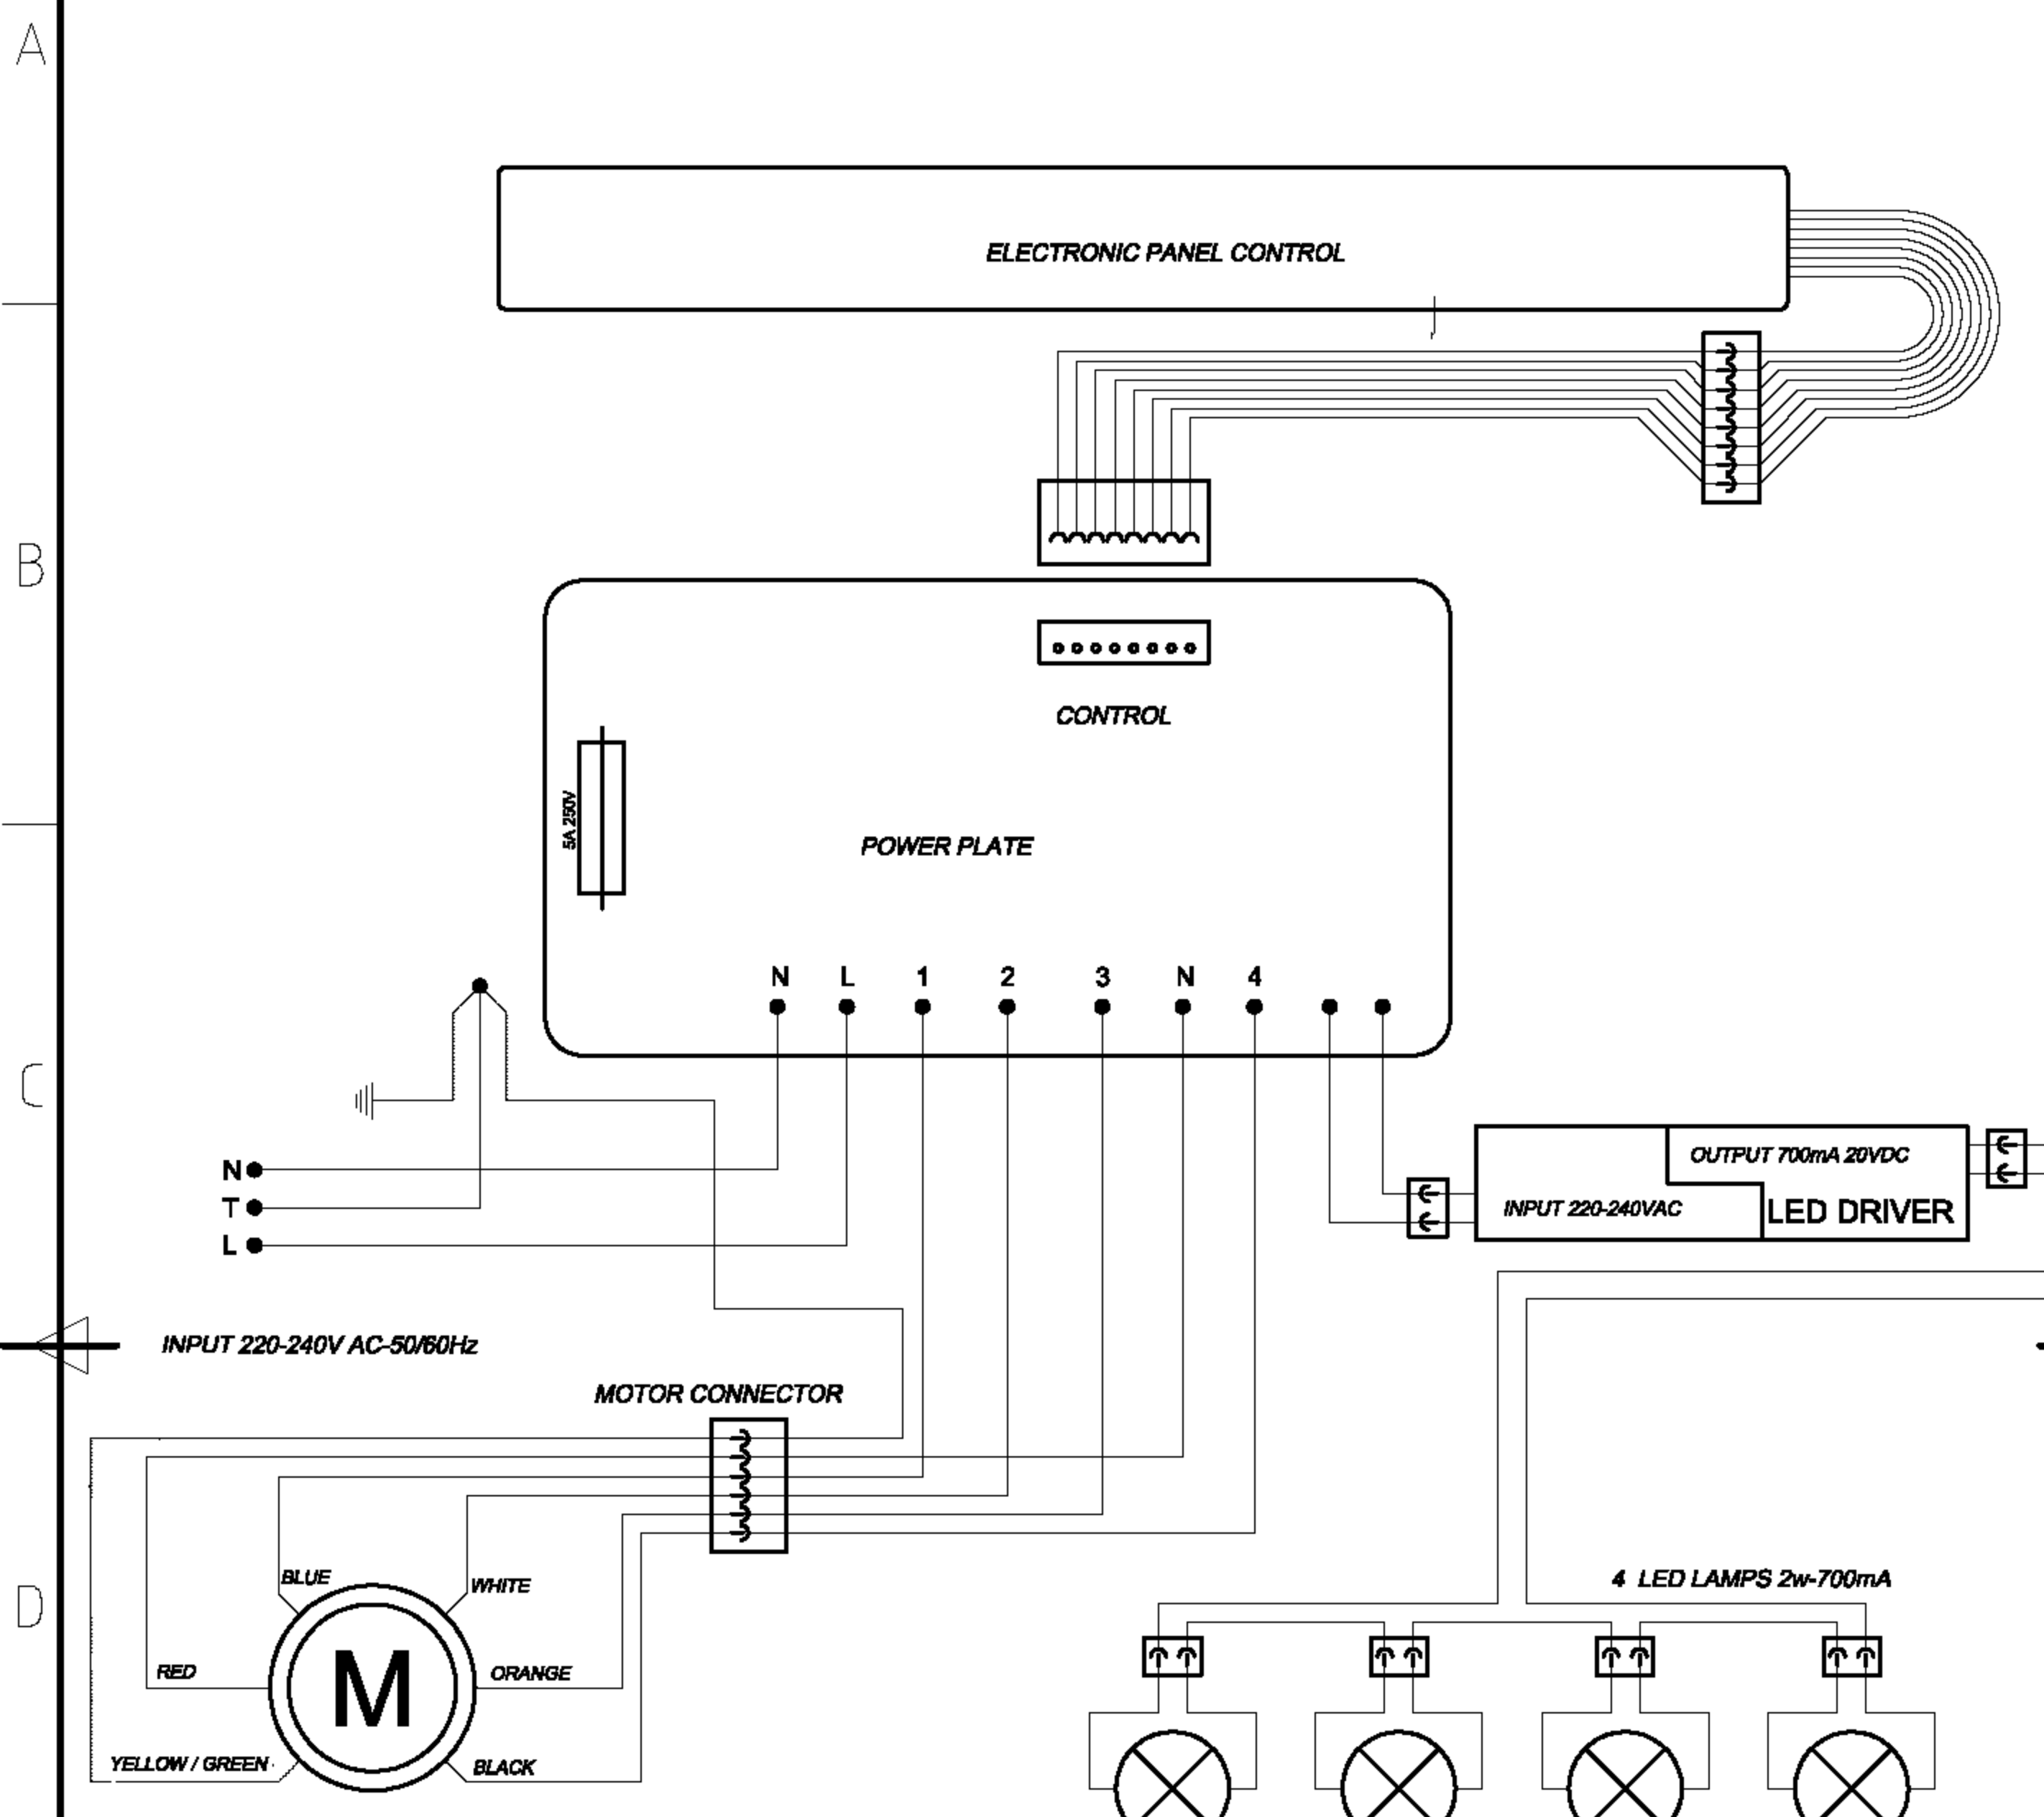

1 2 3 4
100mm.

<p>Küppersbusch FÜR KÜCHEN MIT STIL</p>	Modell-Nr.: KD 9550.0 - KD 12550.0GE	Ersatz für 5000384R1
	Schaltbild-Nr.: 5650300R0	Blatt 1 Datum 15.02.2013 von 1 Btl.